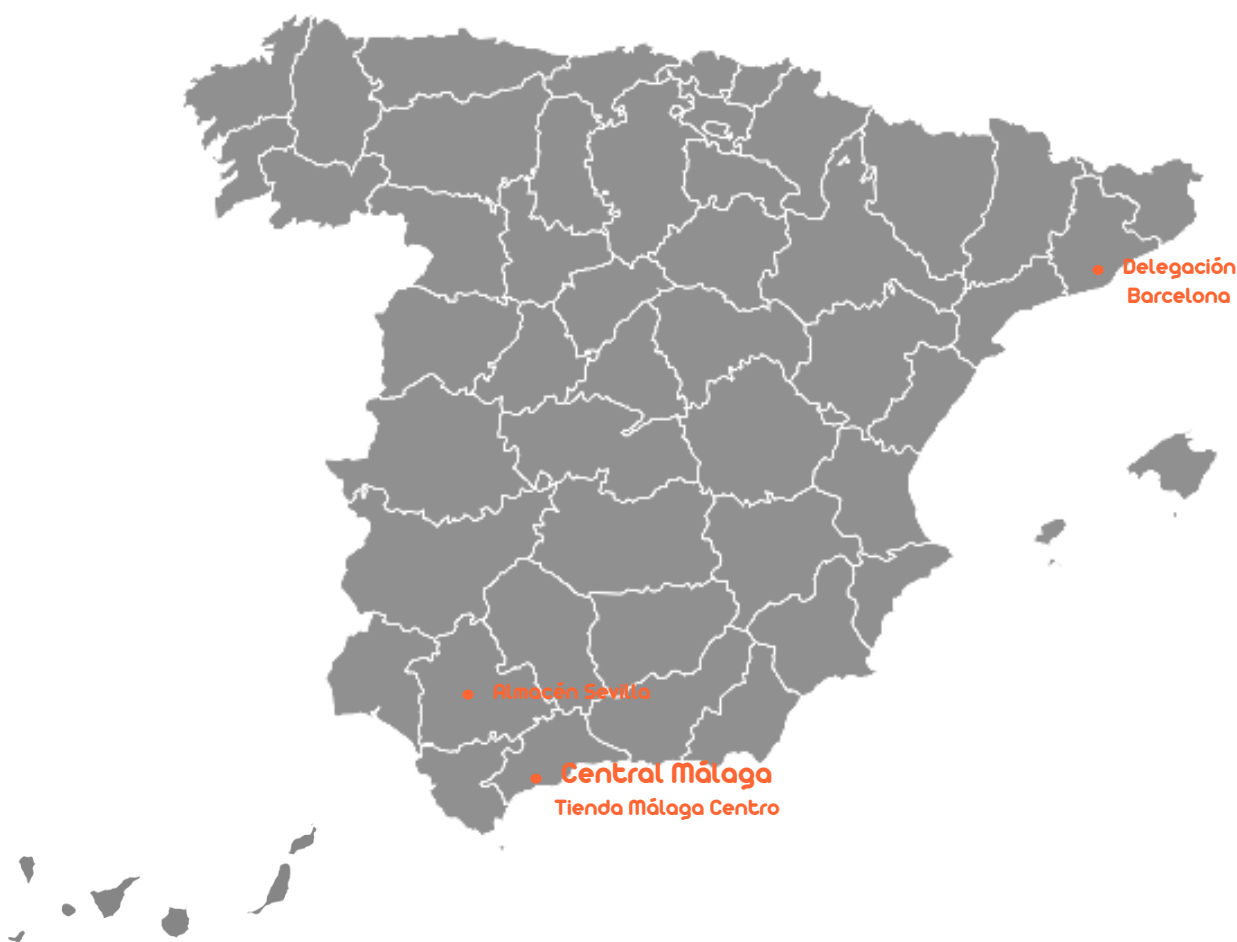

Con más de 30 expertos a su servicio

CENTRAL Málaga

C/Ignacio Aldecoa nº15
P.I.Guadalhorce
29004 - Málaga
Tlf. +34 952 34 06 60

TIENDA Málaga Centro

C/Alonso de Palencia nº6
29006 - Málaga
Tlf. +34 952 39 01 66

ALMACÉN Sevilla

Avda. de la Industria nº3
P.I. Ctra. Amarilla
41007 - Sevilla
Tlf. +34 955 51 23 33

DELEGACIÓN Barcelona

Carrer del Progrés nº43
P.I.La Ferreria
08110 - Montcada I Reixac
Tlf. +34 935 65 07 49

CONECTAMOS CONTIGO

RemoconSP

REMOCON_SPAIN

RemoconSP

remoconsp

Dpto. Técnico
678 64 32 00

info@remoconsp.com

**12.000 ARTÍCULOS DISPONIBLES
EN NUESTROS ALMACENES O EN
WWW.REMOCONSP.COM**