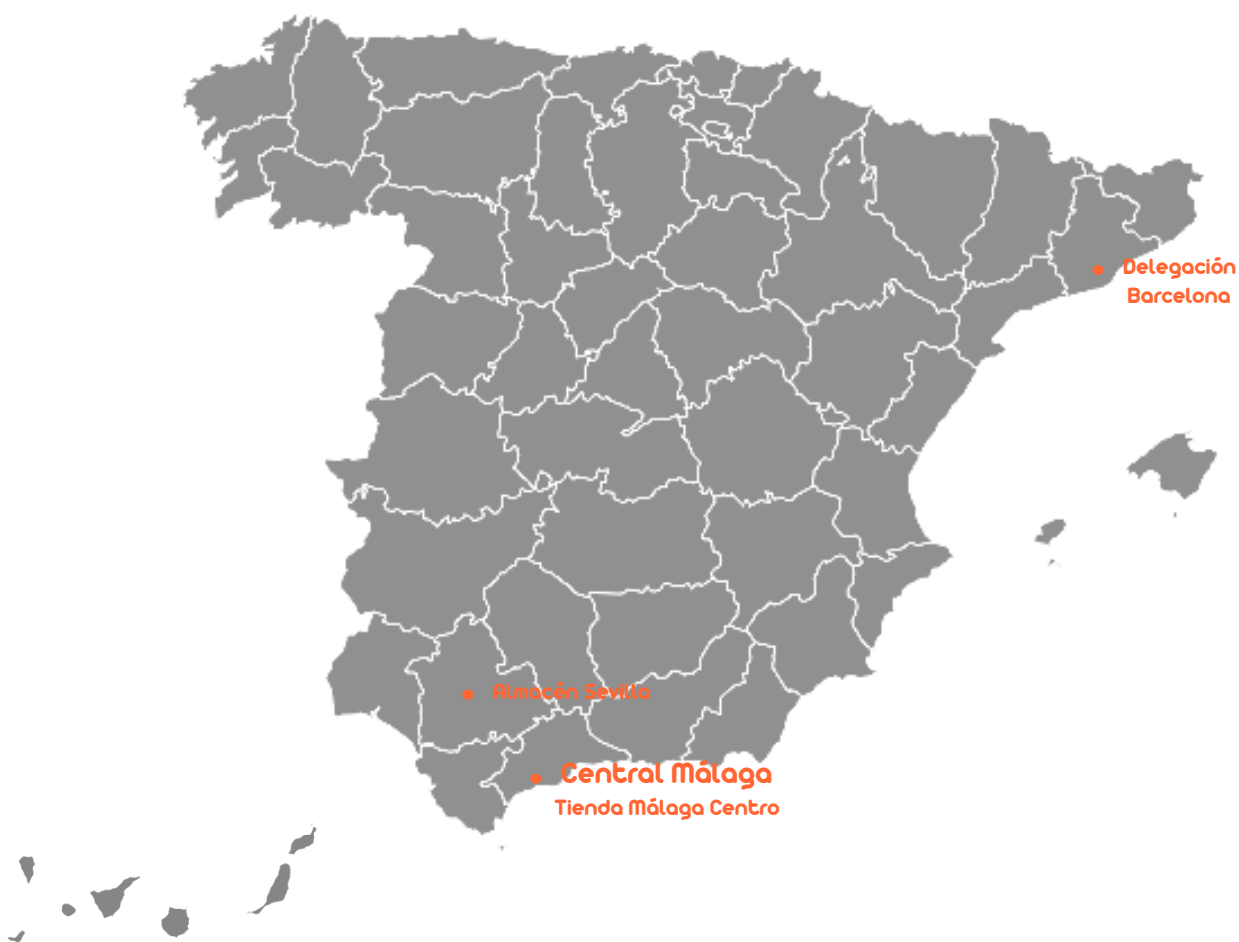

Con más de 30 expertos a su servicio

CENTRAL Málaga

C/Ignacio Aldecoa nº15
P.I.Guadalhorce
29004 - Málaga
Tlf. +34 952 34 06 60

TIENDA Málaga Centro

C/Alonso de Palencia nº6
29006 - Málaga
Tlf. +34 952 39 01 66

ALMACÉN Sevilla

Avda. de la Industria nº3
P.I. Ctra. Amarilla
41007 - Sevilla
Tlf. +34 955 51 23 33

DELEGACIÓN Barcelona

Carrer del Progrés nº43
P.I.La Ferreria
08110 - Montcada I Reixac
Tlf. +34 935 65 07 49

CONECTAMOS CONTIGO

RemoconSP

REMOCON_SPAIN

RemoconSP

remoconsp

Dpto. Técnico
678 64 32 00

info@remoconsp.com

**12.000 ARTÍCULOS DISPONIBLES
EN NUESTROS ALMACENES O EN
WWW.REMOCONSP.COM**