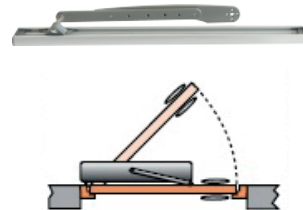

Instalación tanto para puertas de una hoja o dos hojas.

Válido para puertas de hasta 120 Kg y 1200mm.

Configuración bluetooth con App móvil.
Configuración mediante mando a distancia.

Gran cantidad de parámetros y opciones ajustables para garantizar un funcionamiento óptimo en cada situación.

INCLUYE KIT DE BRAZO UNIVERSAL

BRAZO ARTICULADO
(APERTURA HACIA EXTERIOR)

BRAZO DESLIZANTE
(APERTURA HACIA INTERIOR)

ACCSIE+

PESO
PUERTA

ANCHO
PUERTA

ACCSIE 120 Kg 1200 mm

ACCSIE+ 200 Kg 1500 mm