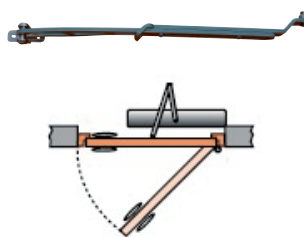

INCLUYE KIT DE BRAZO UNIVERSAL

BRAZO ARTICULADO
(APERTURA HACIA EXTERIOR)

BRAZO DESLIZANTE
(APERTURA HACIA INTERIOR)

ACCSIE+

PESO
PUERTA

ANCHO
PUERTA

ACCSIE 120 Kg 1200 mm

ACCSIE+ 200 Kg 1500 mm