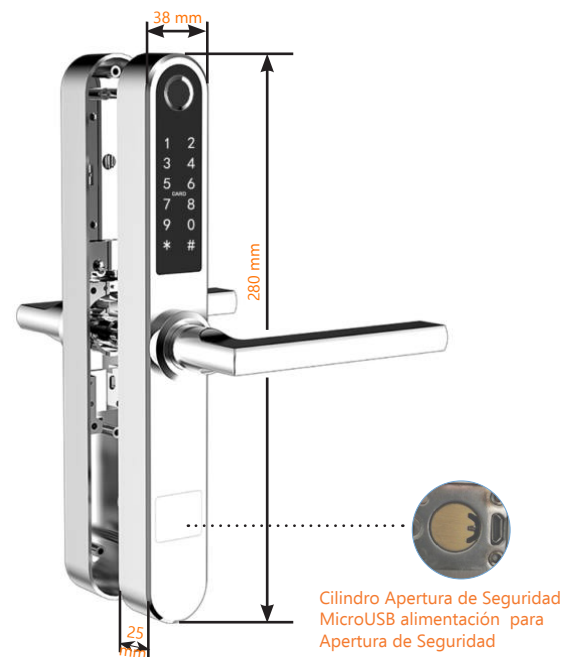

Manilla Electrónica para Control de Acceso

MEHTPB

Manilla Reversible

Cerradura en dotación Anti pánico Reversible

Formas de accionar el sistema

Password de hasta 8 dígitos

Huella dactilar

Tarjeta de Proximidad de 13.5 Mhz

Alimentación 6 V / 4 Pilas AAA

Alarma de bajo voltaje Menos de 4.5V

Material Acero SS304

Usuarios hasta 20000

Protocolo Mifare 13.5 MHz

Dimensiones 280 x 38 x 25mm

Peso 2.5 Kg

Retroiluminado

Cuadrado universal de 8 mm

Cilindro Apertura de Seguridad
MicroUSB alimentación para Apertura de Seguridad

Disponibile con Cerradura Anti pánico Reversible :

- Para carpintería metálica con entrada de 35 mm
- Para carpintería metálica con entrada de 50 mm
- Para carpintería de madera con entrada de 60 mm

El juego de manillas se suministra con una cerradura anti pánico Reversible con entrada de 35, 50 o 60 mm.
Es posible montar otra cerradura distinta a la que lleva en dotación siempre y cuando sea Anti pánico.