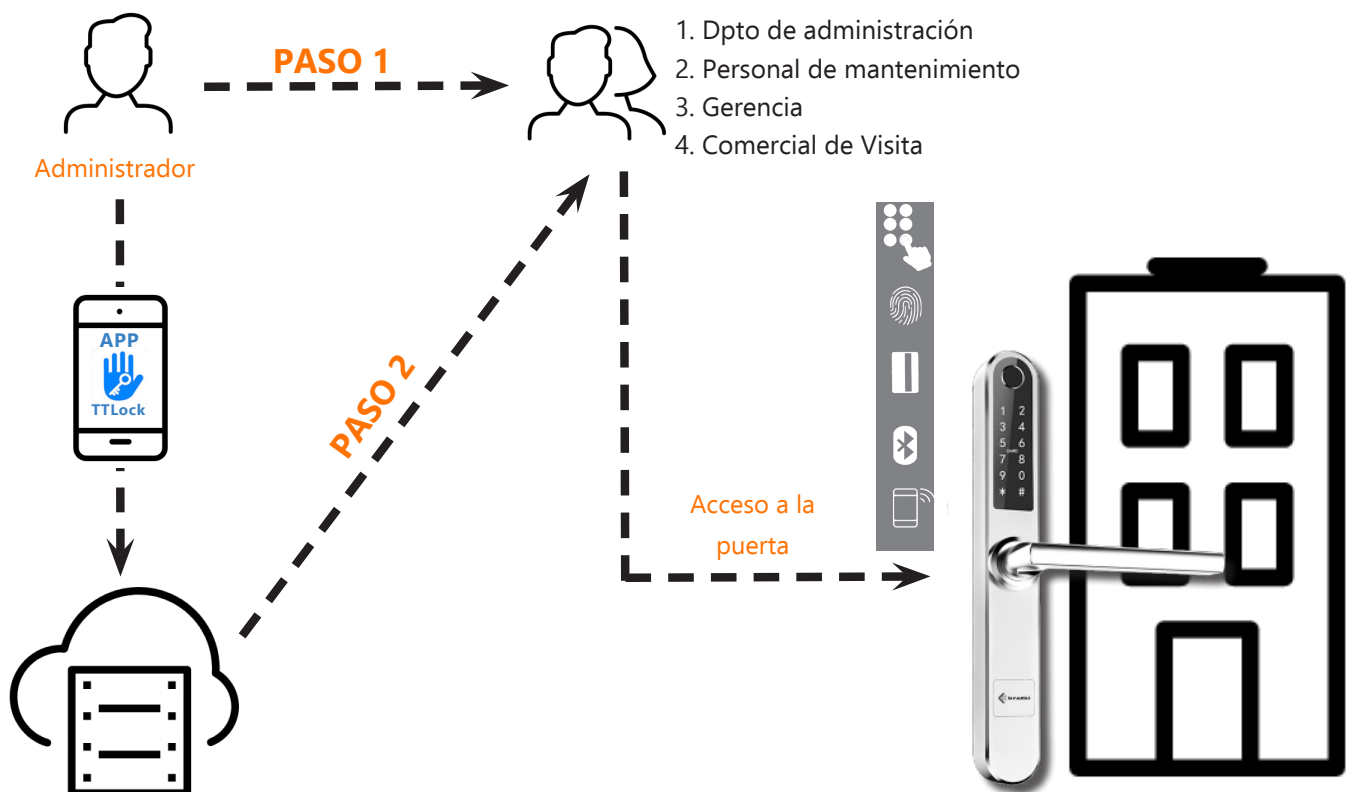

Controla tus accesos en tiempo real desde tu teléfono móvil

Manilla Electrónica para Control de Accesos

Gestiona y controla desde cualquier lugar el acceso a la puerta de tu apartamento, de tu oficina o de tu negocio.

Desde la APP el acceso se puede administrar al 100% :

- Gestión de accesos en tiempo real . El periodo de acceso puede ser permanente, temporal, cíclico o de un solo uso
- Registro de eventos : quién entró , de qué forma y en qué horario.
- Control Remoto

EJEMPLO DE APLICACIÓN

Instalación del juego de manillas en la puerta de una oficina con acceso restringido

PASO 1 Determinar el tipo de acceso que tiene el personal de la oficina y configurar el mismo:

1. Dpto de administración : Acceso permanente
2. Personal de mantenimiento: Acceso cíclico con limitación horaria
3. Gerencia: Acceso permanente
4. Comercial de Visita : Acceso de un solo uso

Se puede permitir el acceso también a través de Tarjetas de Proximidad . El alta se puede realizar de manera presencial o de forma remota*

*Punto de enlace WiFi "Gateway"

Se puede permitir el acceso también a través de huellas dactilar.