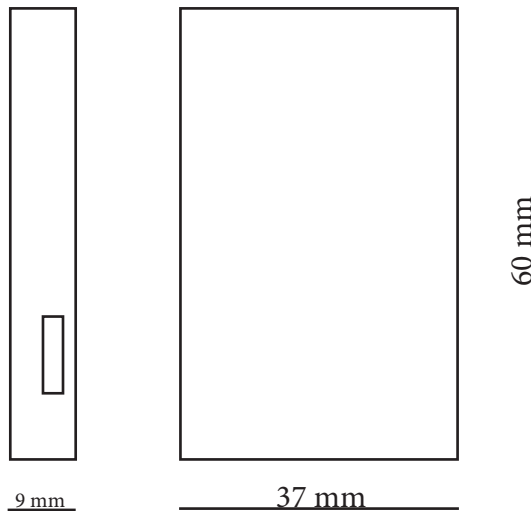

ESCALA 1:1

MANDO RMC265CHML

CARACTERÍSTICAS TÉCNICAS

- Mando a distancia Bi Tecnología
- Multifrecuencia, modulación AM/FM
- Multicódigos
- Posibilidad de copia por auto aprendizaje o por máquina
- Alta automática (cuando el receptor esté habilitado para ello) mediante la opción "copia por proximidad"
- MEDIDAS : 37 * 60 *9 (mm)
- Peso: 18 gr
- Pila: CR2032