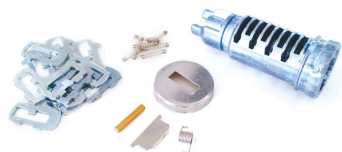

CERRADURA PUERTA SUBMONTAJE (SIP22) CITROEN JUMPER (4162CS1)

MODELO/S: JUMPER II

OEM: 4162CS1

Cod. barras: 8435334736981

Alt.: FI22CP02B-AF

Ref. **RS585K**

CERRADURAS PARA PUERTA