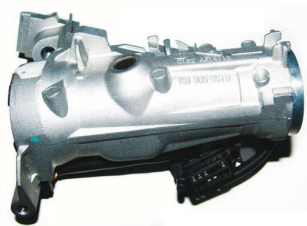

Ref. **RS702**

SOPORTES DE ARRANQUE

SOPORTE ARRANQUE C/CONTACTOR S/CERRADURA VAG (1K0905851B)

MODELO/S: SEAT - SKODA - VW - AUDI TODOS LOS MODELOS

OEM: 1K0905851B

Cod. barras: 8435334737384

Alt.: VAG100SO04-AF-I