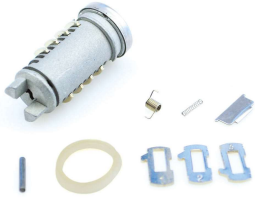

Alt.:

Ref. **RS590K**

COMPONENTES Y KITS DE REPARACION PARA CERRADURA

BOMBILLO SIN LLAVE CERRAD. PUERTA (GT15) FIAT (711614040P)

MODELO/S: BRAVA - BRAVO - PUNTO - PUNTO II

OEM: 711614040P

Cod. barras: 8435334737933