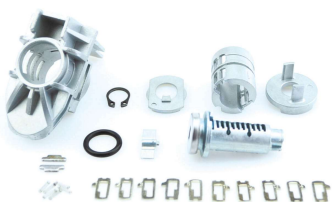

Alt.:

Ref. **RS576K**

CERRADURAS PARA PUERTA

CERRADURA PUERTA SUBMONTAJE (FO21) FORD FIESTA (1723102)

MODELO/S: FORD FIESTA LH

OEM: 1723102

Cod. barras: 8435334736950

Alt.: FO101CP02B-AF