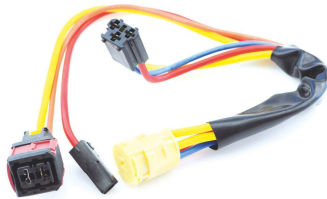

Ref. **RS377**

CONTACTORES DE ARRANQUE

CONTACTOR ARRANQUE PEUGEOT 406 (BI578)

MODELO/S: PEUGEOT 406

OEM: BI578

Cod. barras: 8435334736615

Alt.: PE406CB01-AF