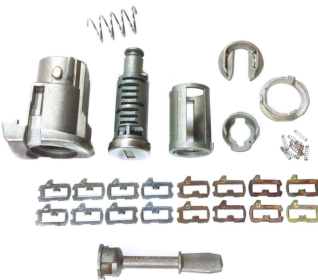

Ref. **RS569K**

CERRADURAS PARA PUERTA

CERRADURA PUERTA SUBMONTAJE (HU66) VW PASSAT

MODELO/S: VW PASSAT V RH

OEM: 3B0837168

Cod. barras: 8435334736936

Alt.: VW66CP05B-AF