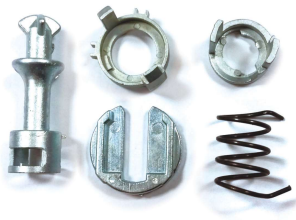

Ref. **RS207**

COMPONENTES Y KITS DE REPARACION PARA CERRADURA

KIT REPARACION CERRADURA PUERTA BMW X5 (51217035421)

MODELO/S: BMW X5 ('00 - '06) LEFT DOOR

OEM: 51217035421

Cod. barras: 8435334737742

Alt.: BW000LV02-AF