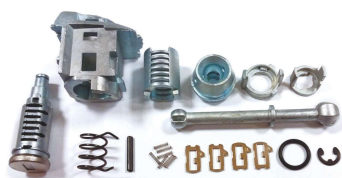

Ref. **RS523K**

CERRADURAS PARA PUERTA

CERRADURA PUERTA SUBMONTAJE (HU83) PEUGEOT EXPERT (9170EH/AE)

MODELO/S: EXPERT II- III

OEM: 9170EH/AE

Cod. barras: 8435334736776

Alt.: PSA83CP04B-AF