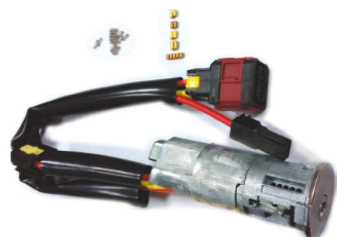

CERRADURA ARRANQUE vSUBMONTAJE (NE72) PEUGEOT 206 (4162PO)

MODELO/S: 206 ('98 - '02)

OEM: 4162PO

Cod. barras: 8435334737131

Alt.: PE72CA01B-AF