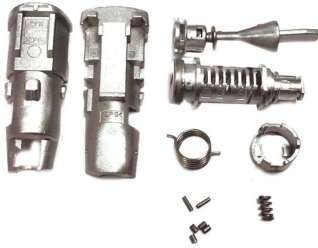

Ref. **RS563K**

CERRADURAS PARA PUERTA

CERRADURA PUERTA SUBMONTAJE (HU66) VW GOLF (1K5800375BF)

MODELO/S: VW GOLF MK5 LH

OEM: 1K800375BF

Cod. barras: 8435334737063

Alt.: VW66CP09B-AF