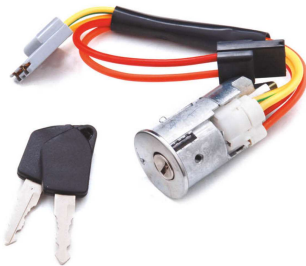

Ref. **RS407**

CERRADURAS DE ARRANQUE

CERRADURA ARRANQUE (NE72) RENAULT VARIOS (7701473348)

MODELO/S: MASTER - TRAFFIC

OEM: 7701473348

Cod. barras:8435334737117

Alt.: RN72CA04B-AF-P