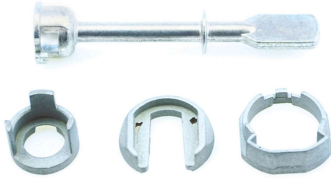

COMPONENTES Y KITS DE REPARACION PARA CERRADURA

KIT REPARACION CERRADURA PUERTA VW IBIZA (1U0837167E)

MODELO/S: SEAT IBIZA 98- 2002 (5PCS)

OEM: 6K4837223A

Cod. barras: 8435334736585

Alt.: SE000LV02

Ref. **RS226**