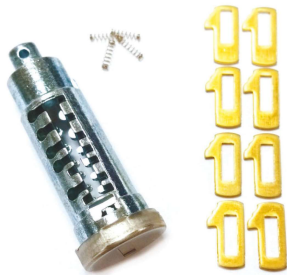

Ref. **RS534K**

COMPONENTES Y KITS DE REPARACION PARA CERRADURA

BOMBILLO SIN LLAVE CERRADURA PUERTA (HU49) VW
(701837061C)

MODELO/S: TRANSPORTER T4

OEM: 701837061C

Cod. barras: 8435334736806

Alt.: VAG49CP02-AF