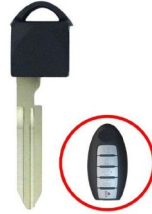

Nissan

Ref. ENCNIS102R
ENCASTRE INSERTABLE LLAVE EMERGENCIA (NSN14) PARA LLAVES PROXIMIDAD