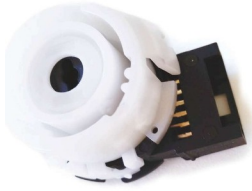

CONTACTORES DE ARRANQUE

Grupo VAG (Audi, Seat, Volkswagen)

Ref.RS307
CONTACTOR ARRANQUE VW/AUDI
VARIOS (1K0905865A)