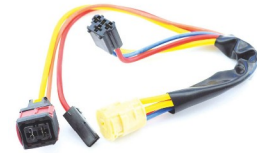

Ref.RS377
CONTACTOR ARRANQUE
PEUGEOT 406 (BI578)

Grupo VAG (Audi, Seat, Volkswagen)