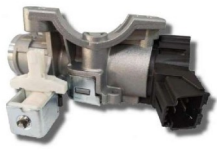

COMPONENTES Y KITS DE REPARACION PARA CERRADURA

Grupo VAG (Audi, Seat, Volkswagen)

Ref. RS1009R
SOPORTE ARRANQUE CON CONTACTOR SIN CERRADURA VAG (6R0905851)

Grupo VAG (Audi, Seat, Volkswagen)