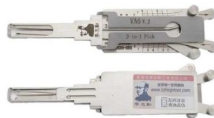

Ganzua Lishi

Ref. GANZVA6-LI
GANZUA Y DECODIFICADOR LISHI
PARA CERRADURA VA6 RENAULT