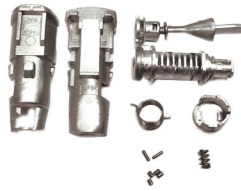

Grupo VAG (Audi, Seat, Volkswagen)

Ref. RS563K
CERRADURA PUERTA
SUBMONTAJE (HU66) VW GOLF
(1K5800375BF)